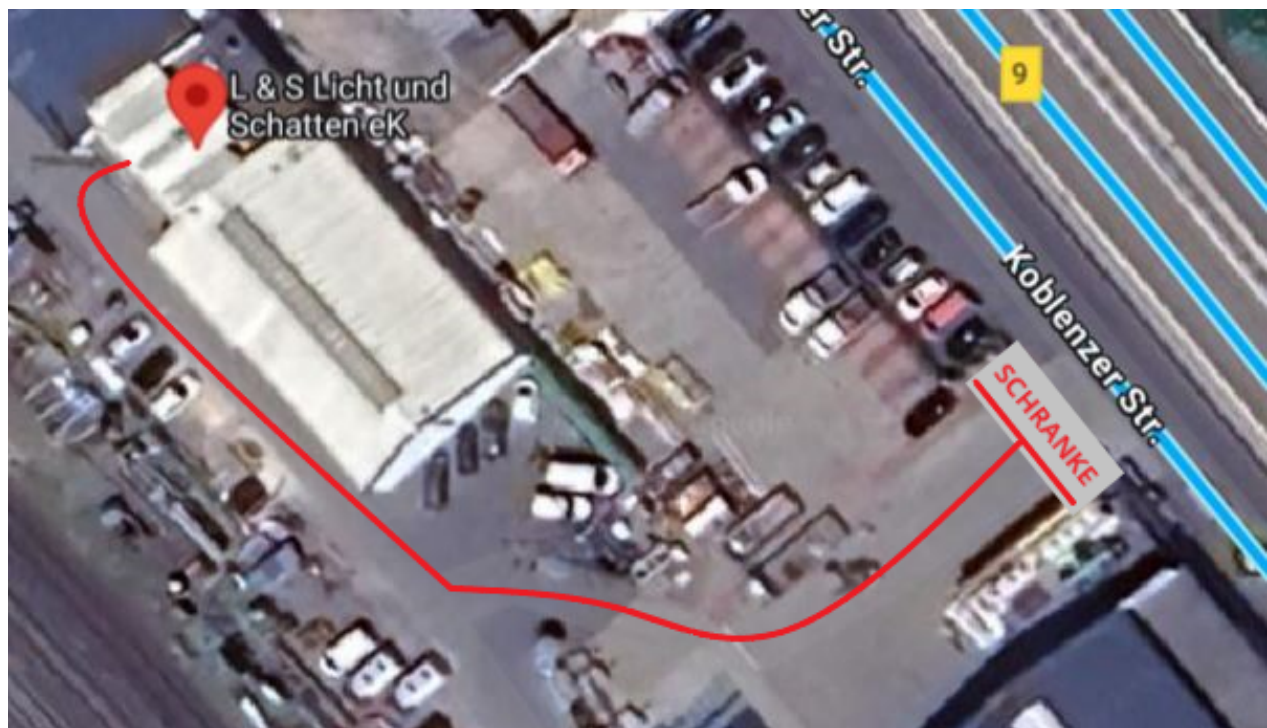

Anfahrt Firma LuS

Unser Unternehmen ist ansässig in der Koblenzer Str. 23a, 56656 Brohl-Lützing. Da die Räumlichkeiten sich auf dem gesicherten Werksgelände der Firma MST Huber befinden, navigieren Sie bei der Anfahrt bitte zum Haupteingang. Dieser hat folgende Adresse:

Koblenzer Str. 18a, 56656 Brohl-Lützing

An der dort befindlichen Schranke bitte kurz warten, bis diese geöffnet wird. Sollte die Schranke nicht automatisch öffnen, benutzen Sie bitte die Klingel auf der rechten Seite.

Sobald die Schranke öffnet, fahren Sie 50 Meter gerade aus und dann rechts hoch, wie in der Karte dargestellt weiter.

Dann erreichen Sie nach ca. 100 Metern auf der rechten Seite Halle 8 Tor 5. Besucherparkplätze liegen direkt gegenüber. Dort erfolgt ebenfalls die Warenan- und Abnahme. Gehen Sie durch die Tür mit dem Bullauge in die Halle. Dort befinden sich links die Büros.