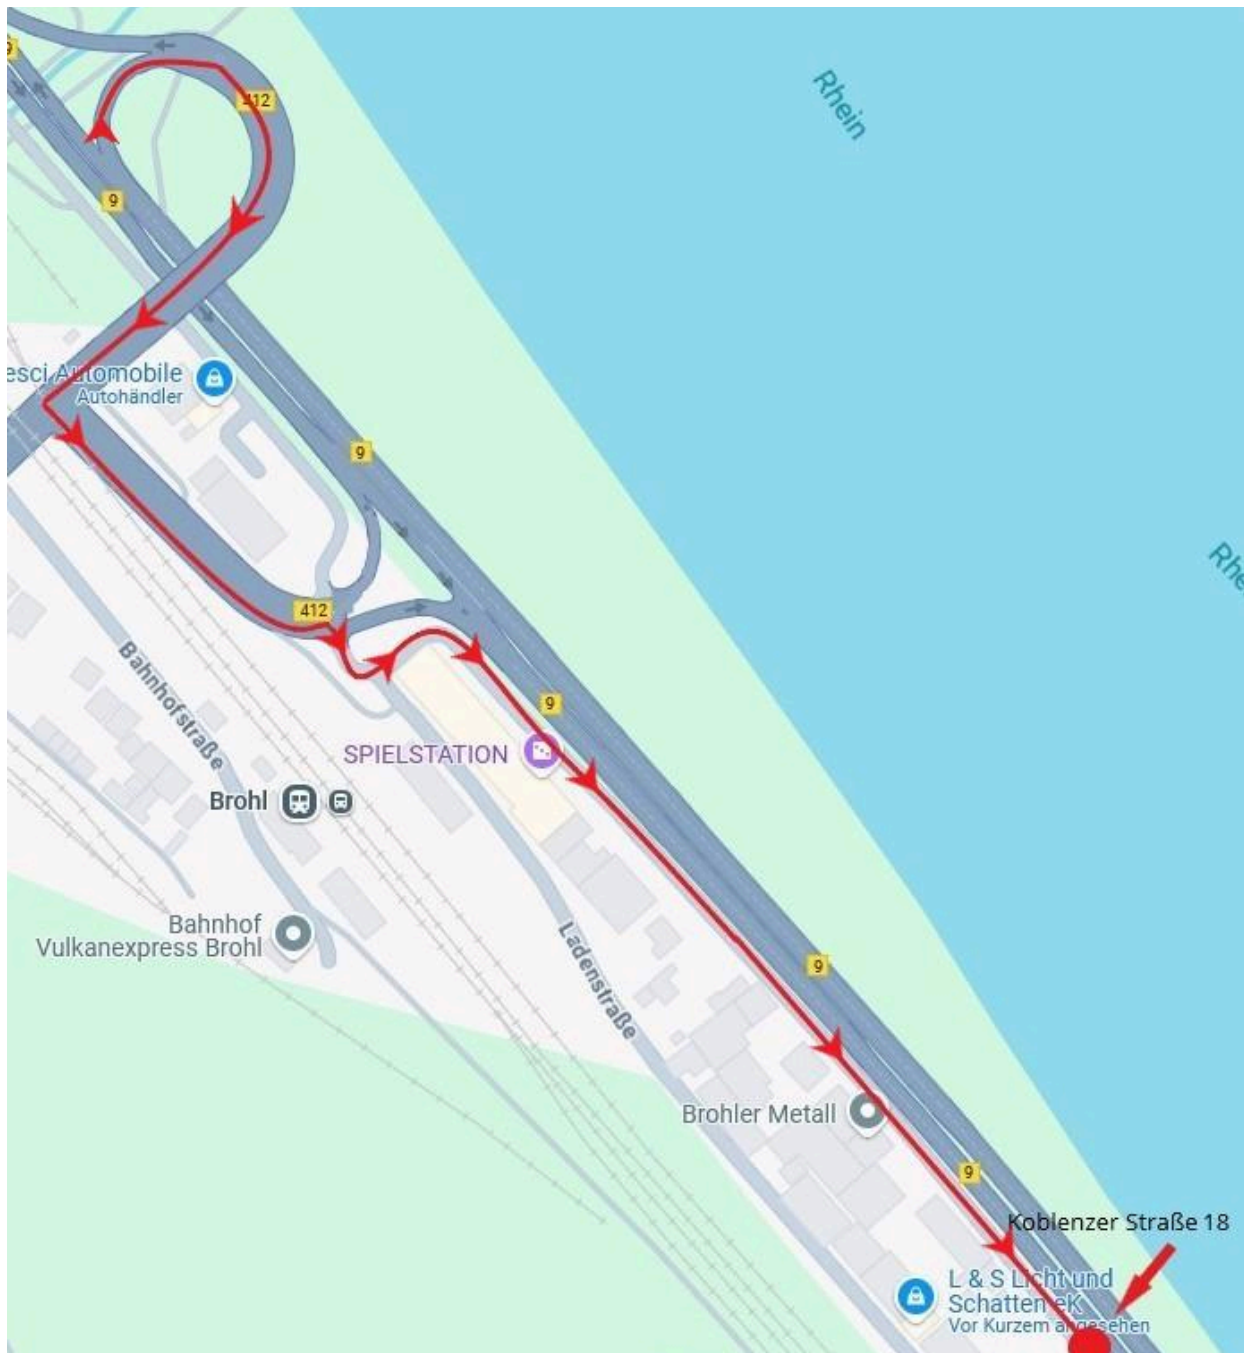

Anfahrt Firma LuS

Unser Unternehmen ist ansässig in der Koblenzer Str. 23a, 56656 Brohl-Lützing. Da die Räumlichkeiten sich auf dem gesicherten Werksgelände der Firma MST Huber befinden, navigieren Sie bei der Anfahrt bitte zum Haupteingang. Dieser hat folgende Adresse:

Koblenzer Str. 18a, 56656 Brohl-Lützing